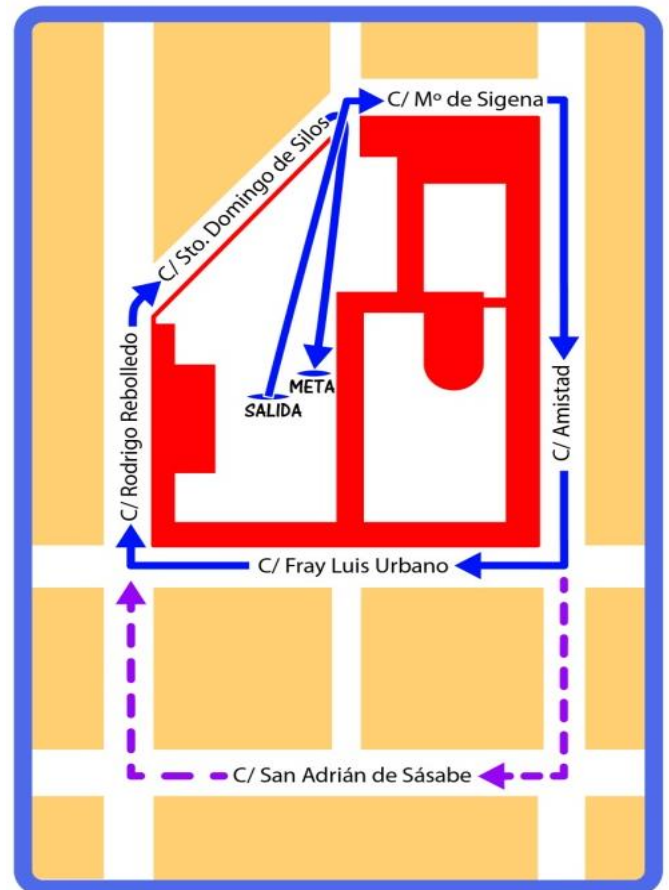

ORDEN DE CARRERAS EN LA XXXIX EDICIÓN DEL CROSS SANTO DOMINGO DE SILOS

-Domingo, 17 de diciembre de 2017. 11H-

- 1º Niñas nacidas en 2006 distancia: 1000m
- 2º Niños nacidos en 2006 distancia: 1000m
- 3º Niñas nacidas en 2007 distancia: 700m
- 4º Niños nacidos en 2007 distancia: 700m
- 5º Niñas nacidas en 2008 distancia: 700m
- 6º Niños nacidos en 2008 distancia: 700m
- 7º Niñas nacidas en 2009 distancia: 700m
- 8º Niños nacidos en 2009 distancia: 700m
- 9º Niñas nacidas en 2010 distancia: 700m
- 10º Niños nacidos en 2010 distancia: 700m
- 11º Niñas nacidas en 2011 distancia: 700m
- 12º Niños nacidos en 2011 distancia: 700m

← Recorrido corto (700 m.) de 1º a 5º de Primaria

← Recorrido largo (1000 m.) para 6º Primaria